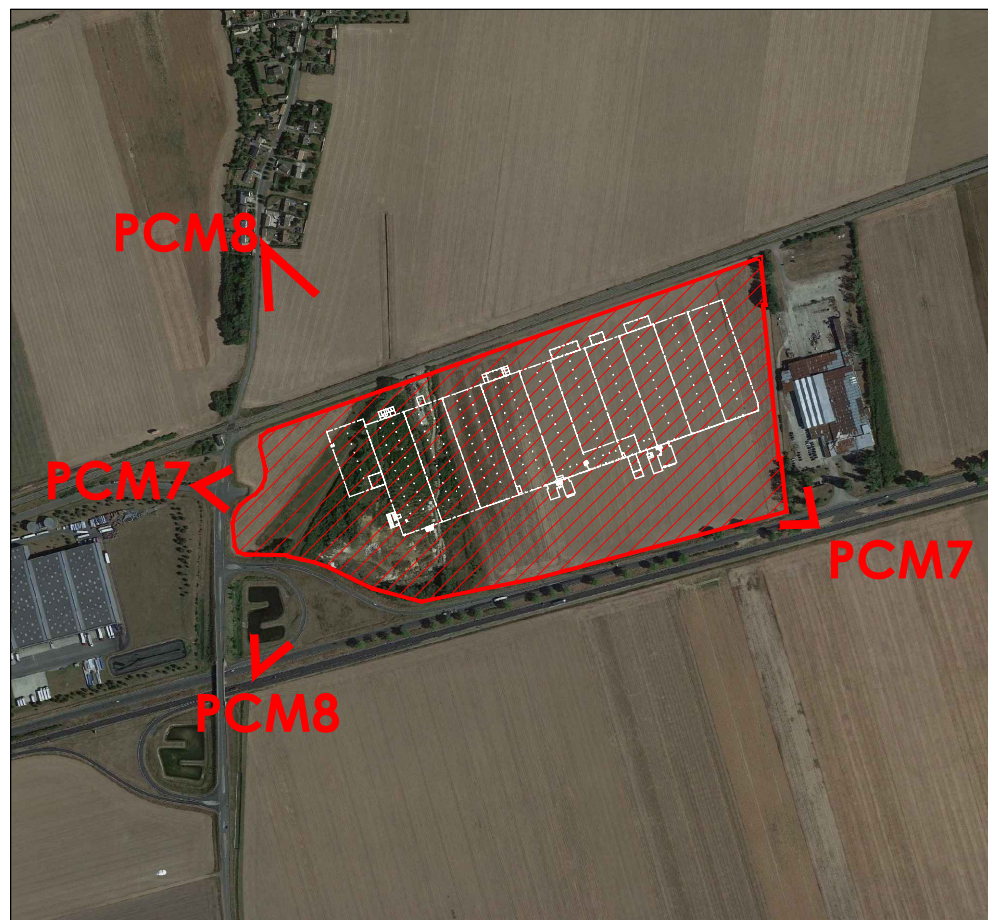

VUE AERIENNE DU SITE - 1/10 000ème