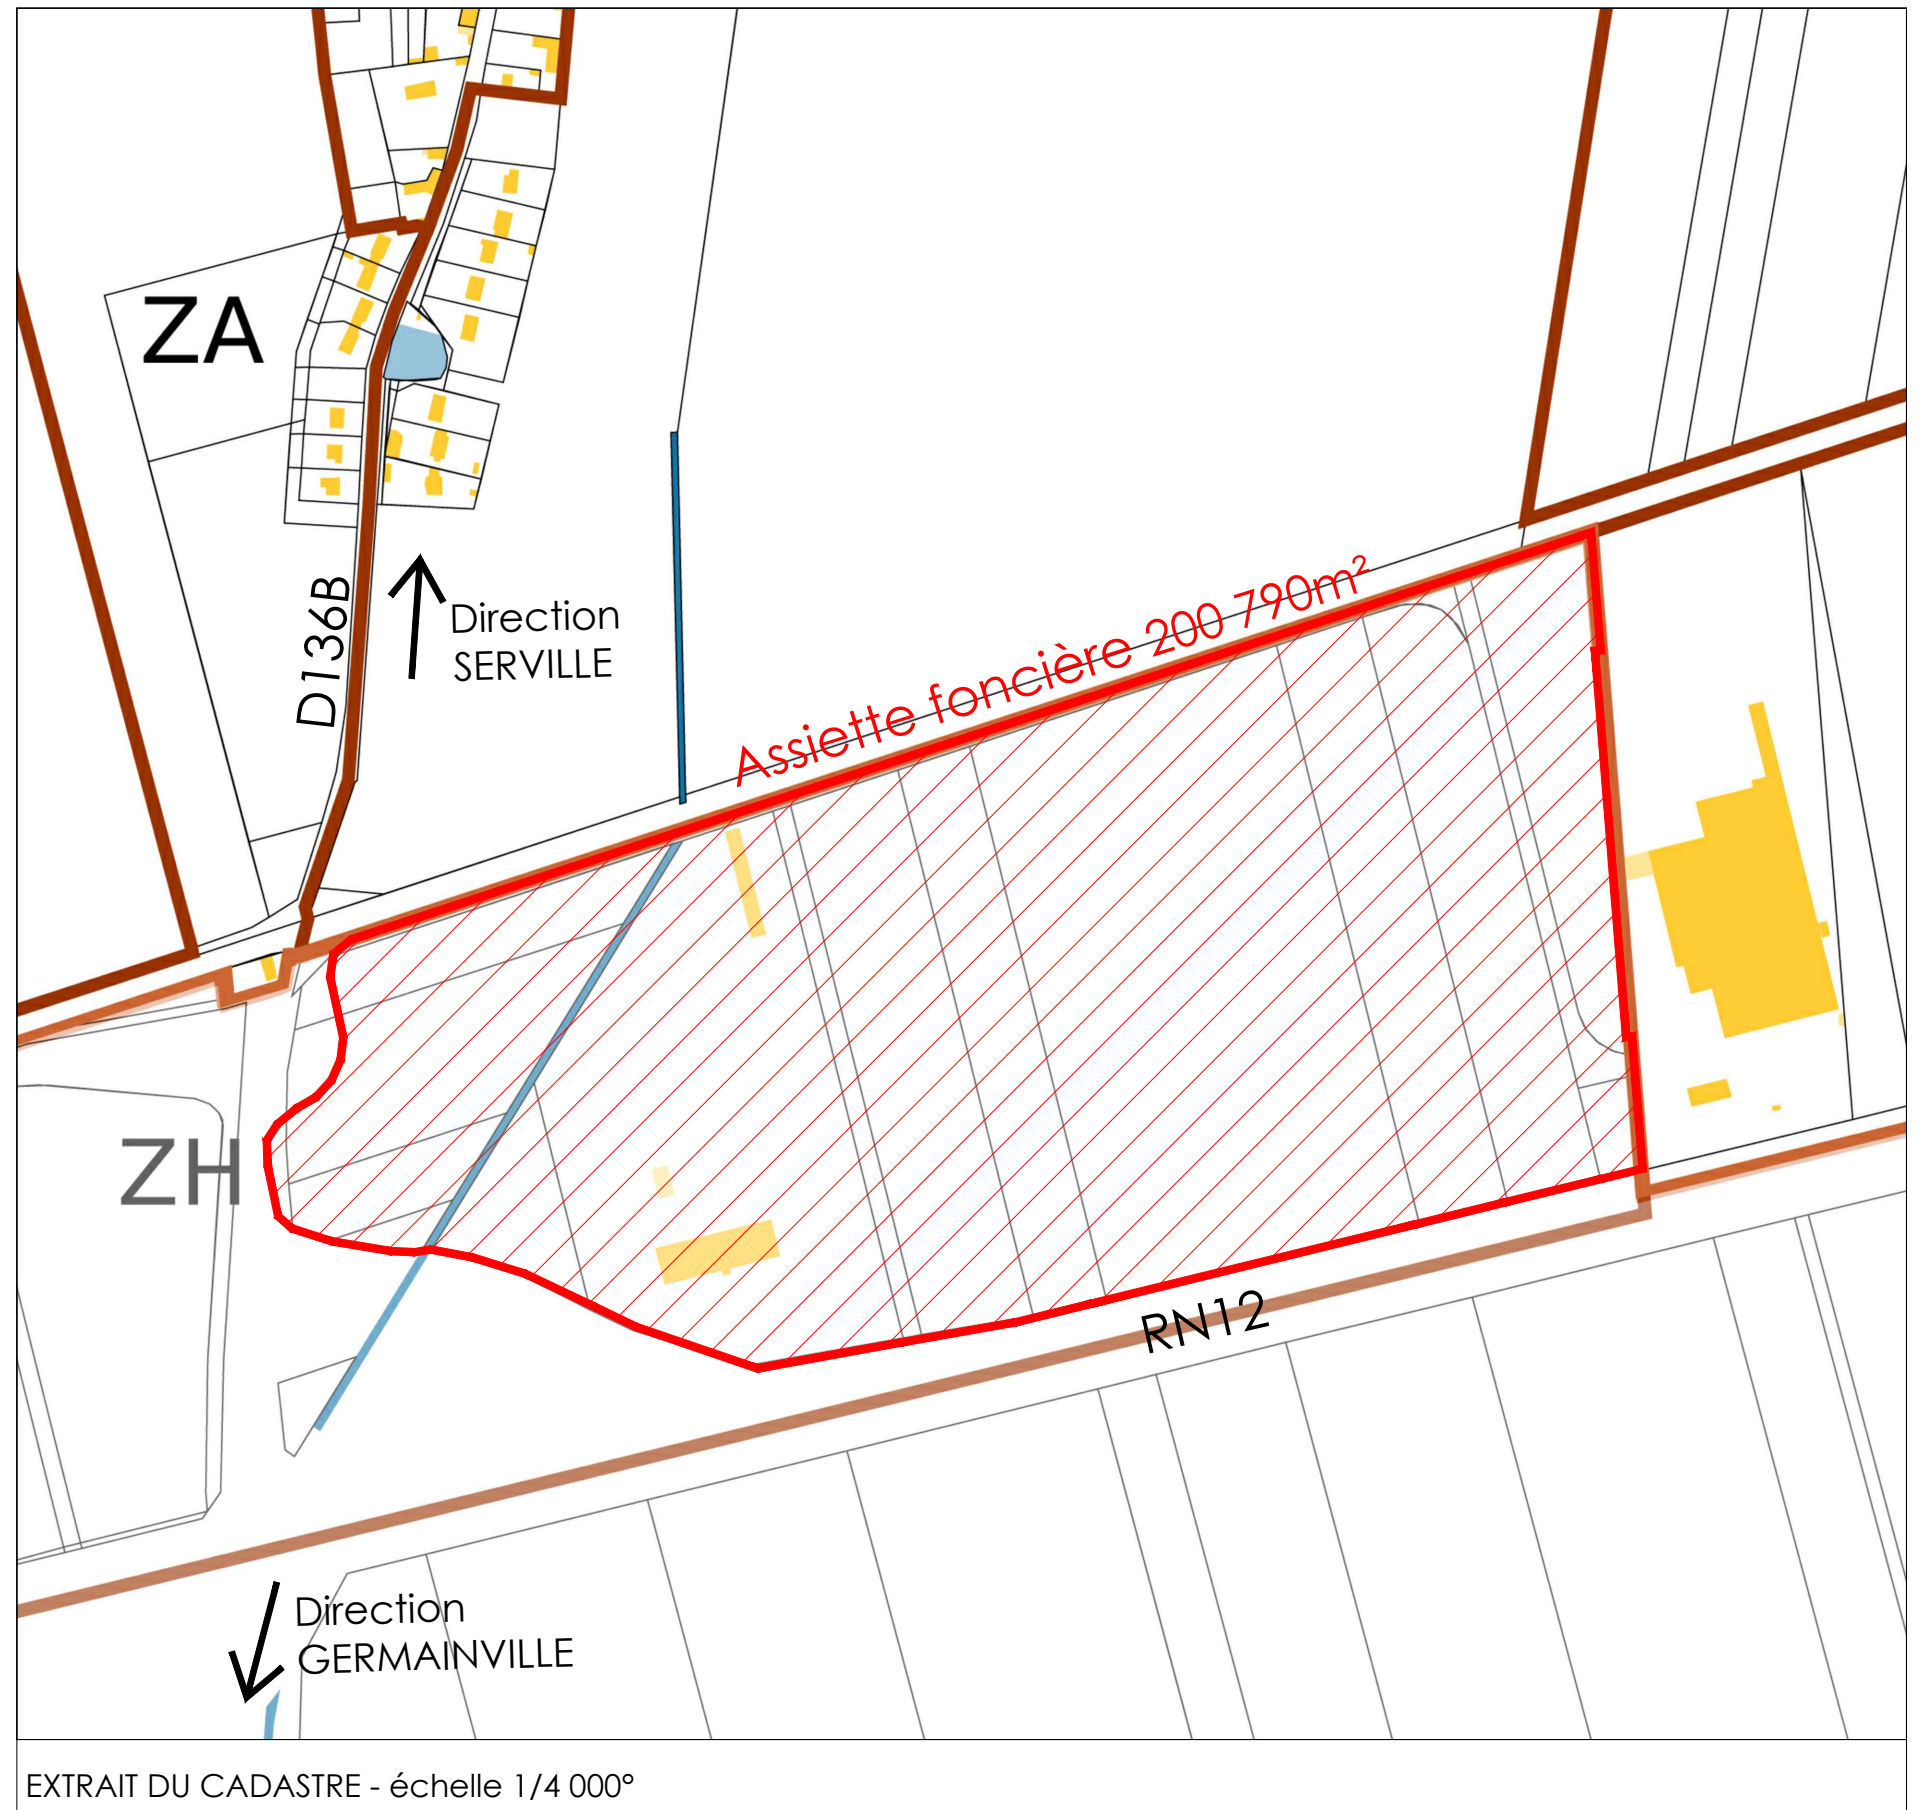

CONSTRUCTION D'UNE PLATE-FORME LOGISTIQUE

dossier	66776	ech	1/10 000	adresse	ZAC DES MERISIERS - GERMAINVILLE (28)
plan n°	PCM 6.1	date	21.03.2023		
indice	Ø	ref info	66776-5-SITU-Ø.DWG		

PCM1 PLAN DE SITUATION

PCM